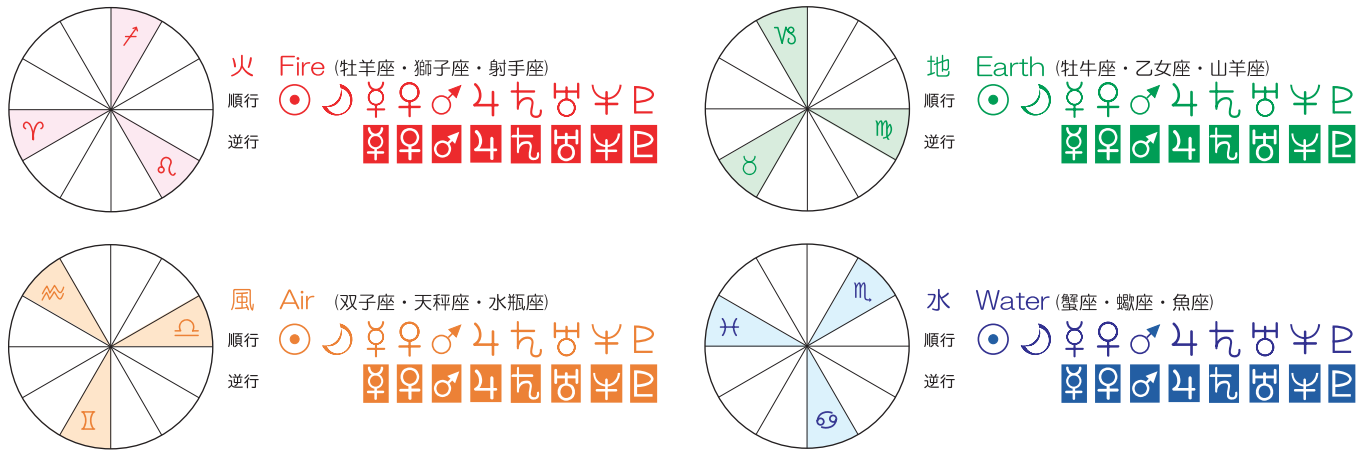

凡例

サイン エレメント〔4元素〕により、色分けしています。

| | | | | | | | | | | | | |
|------------|-----|--------|-----|----|--------|-----|-----|--------|-----|-----|--------|----|
| | | | | | | | | | | | | |
| | 牡羊座 | 牡牛座 | 双子座 | 蟹座 | 獅子座 | 乙女座 | 天秤座 | 蠍座 | 射手座 | 山羊座 | 水瓶座 | 魚座 |
| エレメント〔4元素〕 | 火 | 地 | 風 | 水 | 火 | 地 | 風 | 水 | 火 | 地 | 風 | 水 |
| クオリティ〔3区分〕 | 活動 | 不動(固定) | 柔軟 | 活動 | 不動(固定) | 柔軟 | 活動 | 不動(固定) | 柔軟 | 活動 | 不動(固定) | 柔軟 |
| 2区分 | 男性 | 女性 | 男性 | 女性 | 男性 | 女性 | 男性 | 女性 | 男性 | 女性 | 男性 | 女性 |

天体

| | | | | | | | | | |
|----------|---|----|----|----|----|----|-----|-----|-----|
| | | | | | | | | | |
| 太陽 | 月 | 水星 | 金星 | 火星 | 木星 | 土星 | 天王星 | 海王星 | 冥王星 |
| 逆行は反転表示： | | | | | | | | | |

位置するサインのエレメントによって色を変えて表示しています。

月のフェーズ (月相イメージ)

太陽とのアスペクト45度毎の月のフェーズ・時刻・サイン・度数を表示しています。

カレンダーについて

本カレンダーの表示は、Swiss Ephemerisを基に構築されています。
 計算方法の詳細はMyAstroChartホームページ「計算について」をご覧ください。

MyAstroChartホームページ：http://www.m-ac.com/index_j.html
 計算について：http://www.m-ac.com/pages/calc_j.php