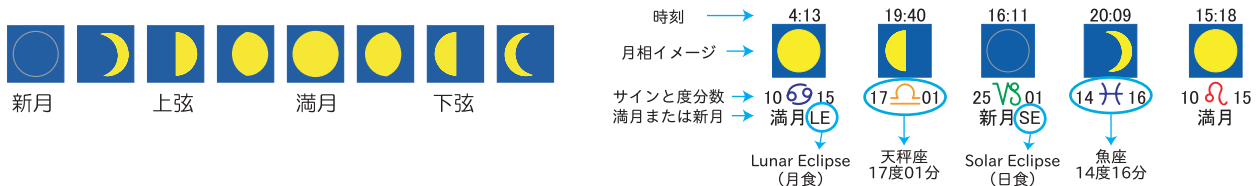

凡例

サイン エレメント〔4元素〕により、色分けしています。

| | | | | | | | | | | | | |
|------------|-----|--------|-----|----|--------|-----|-----|--------|-----|-----|--------|----|
| | | | | | | | | | | | | |
| | 牡羊座 | 牡牛座 | 双子座 | 蟹座 | 獅子座 | 乙女座 | 天秤座 | 蠍座 | 射手座 | 山羊座 | 水瓶座 | 魚座 |
| エレメント〔4元素〕 | 火 | 地 | 風 | 水 | 火 | 地 | 風 | 水 | 火 | 地 | 風 | 水 |
| クオリティ〔3区分〕 | 活動 | 不動(固定) | 柔軟 | 活動 | 不動(固定) | 柔軟 | 活動 | 不動(固定) | 柔軟 | 活動 | 不動(固定) | 柔軟 |
| 2区分 | 男性 | 女性 | 男性 | 女性 | 男性 | 女性 | 男性 | 女性 | 男性 | 女性 | 男性 | 女性 |

天体

| | | | | | | | | | |
|----------|---|----|----|----|----|----|-----|-----|-----|
| | | | | | | | | | |
| 太陽 | 月 | 水星 | 金星 | 火星 | 木星 | 土星 | 天王星 | 海王星 | 冥王星 |
| 逆行は反転表示： | | | | | | | | | |

位置するサインのエレメントによって色を変えて表示しています。

月のフェーズ (月相イメージ)

太陽とのアスペクト45度毎の月のフェーズ・時刻・サイン・度数を表示しています。

カレンダーについて

本カレンダーの表示は、Swiss Ephemerisを基に構築されています。
 計算方法の詳細はMyAstroChartホームページ「計算について」をご覧ください。

MyAstroChartホームページ：http://www.m-ac.com/index_j.html
 計算について：http://www.m-ac.com/pages/calc_j.php